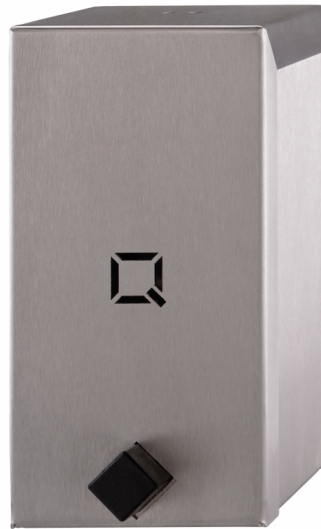

Foamzeepdispenser 400 ml RVS, QSDR04F SSL

Foamzeepdispenser voor wandmontage. Met uitgesneden Q aan de voorzijde. Met veerslot, die geopend kan worden met de speciale Qbic-line sleutel. Met zwarte kubistische drukknoop voor het doseren van de vloeistof. Met navulfles en foampomp. Op aanvraag ook te gebruiken met pouches/cartridges. Modulair systeem.

[Bekijk het product online](#)

Technische omschrijving

Foamzeepdispenser voor wandmontage. Met uitgesneden Q aan de voorzijde. Met veerslot, die geopend kan worden met de speciale Qbic-line sleutel. Met zwarte kubistische drukknoop voor het doseren van de vloeistof. Met navulfles en foampomp. Op aanvraag ook te gebruiken met pouches/cartridges. Modulair systeem.

Specificaties

Garantie	3 jaar na aankoopdatum
Materiaal	RVS Gelaste kap van 1,25 mm
Gewicht	1 kg
Inhoud	400 ml
Vulling	Foamzeep
Dosering	20 ml per slag (0,6 ml liquid)