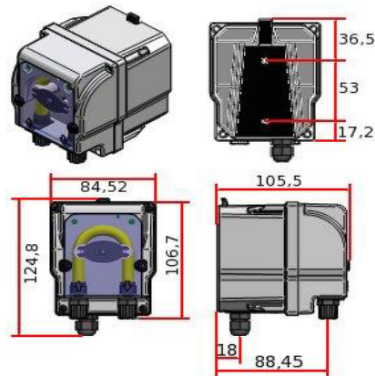

Rinse pump SPEED, DC M DPR

Product sheet

Deze Dosing Care doseerpomp doseert één spoelglansmiddel en is geschikt voor verschillendetoepassingen. Het meest wordt dit model ingezet bij kleine glazenwasses en vaatwassers. Compact en eenvoudig te installeren. Wordt inclusief installatiekit geleverd: (Bevat: één aanzuigslang PVC 4x6, één afvoerslang PE 4x6, schroeven & pluggen, terugslagklep, gewicht + filter en wandbevestiging) Speed versie: Wattage: 230 V50-60 HzIP54

[Bekijk het product online](#)

Technische omschrijving

Deze Dosing Care doseerpomp doseert één spoelglansmiddel en is geschikt voor verschillende toepassingen. Het meest wordt dit model ingezet bij kleine glazenwasses en vaatwassers. Compact en eenvoudig te installeren. Wordt inclusief installatiekit geleverd: (Bevat: één aanzuigslang PVC 4x6, één afvoerslang PE 4x6, schroeven & pluggen, terugslagklep, gewicht + filter en wandbevestiging) Speed versie: Wattage: 230 V50-60 HzIP54

Specificaties

Garantie	2 jaar na aankoopdatum
Materiaal	Kunststof
Gewicht	0,5 kg
Uitvoering	Snelheidgestuurd