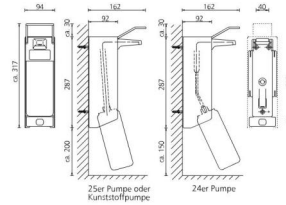

Zeep/Desinfectiedispenser alu 1000 ml korte beugel, T 26 A/25

Zeep- & Desinfectiemiddeldispenser met korte bedieningsbeugel. Met RVS uitwisselbare doseerpomp. Wordt standaard met navulfles geleverd. Autoklaveerbaar.

[Bekijk het product online](#)

T 26

Maße in mm - Dimensions in mm

Technische omschrijving

Zeep- & Desinfectiemiddeldispenser met korte bedieningsbeugel. Met RVS uitwisselbare doseerpomp. Wordt standaard met navulfles geleverd. Autoklaveerbaar.

Specificaties

Garantie	2 jaar na aankoopdatum
Materiaal	Aluminium
Gewicht	1 kg
Inhoud	1000 ml
Uitvoering	Met korte bedieningsbeugel
Vulling	Vloeibare zepen, handdesinfectiemiddelen en lotions
Dosering	Instelbaar in 0,7 ml, 1,0 ml en 1,5 ml per slag