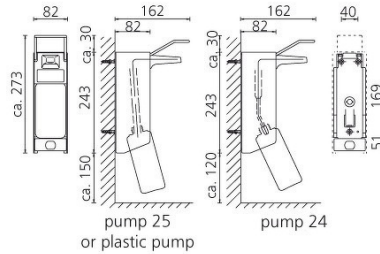

Zeep/Desinfectiedispenser alu 500 ml korte beugel, E 26 A/25

Product sheet

Zeep- & Desinfectiemiddeldispenser met korte bedieningsbeugel. Met RVS uitwisselbare doseerpomp. Wordt standaard met navulfles geleverd. Autoklaveerbaar.

[Bekijk het product online](#)

Technische omschrijving

Zeep- & Desinfectiemiddeldispenser met korte bedieningsbeugel. Met RVS uitwisselbare doseerpomp. Wordt standaard met navulfles geleverd. Autoklaveerbaar.

Specificaties

Garantie	2 jaar na aankoopdatum
Materiaal	Aluminium
Gewicht	0,77 kg
Inhoud	500 ml
Uitvoering	Met korte bedieningsbeugel
Vulling	Vloeibare zeppen, handdesinfectiemiddelen en lotions
Dosering	Instelbaar in 0,7 ml, 1,0 ml en 1,5 ml per slag