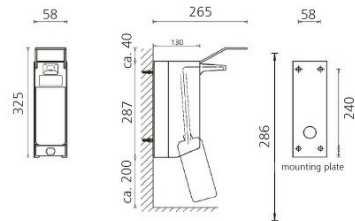

Zeep/Desinfectiedispenser alu 500 ml lange beugel, ELS 26 A/25

Product sheet

Zeep- & Desinfectiemiddeldispenser met lange bedieningsbeugel. Met RVS uitwisselbare doseerpomp. Wordt standaard met navulfles en geleverd. Autoklaveerbaar.

[Bekijk het product online](#)

Technische omschrijving

Zeep- & Desinfectiemiddeldispenser met lange bedieningsbeugel. Met RVS uitwisselbare doseerpomp. Wordt standaard met navulfles en geleverd. Autoklaveerbaar.

Specificaties

Garantie	2 jaar na aankoopdatum
Materiaal	Aluminium
Gewicht	0,85 kg
Inhoud	500 ml
Uitvoering	Met lange bedieningsbeugel
Vulling	Vloeibare zeppen, handdesinfectiemiddelen en lotions
Dosering	Instelbaar in 0,7 ml, 1,0 ml en 1,5 ml per slag