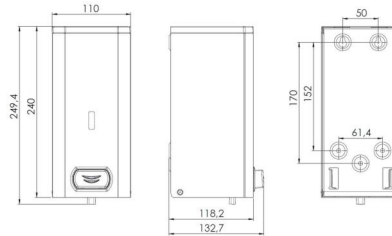

# Zeepdispenser 1500 ml RVS, DJ0031CS

Product sheet

Zeepdispenser voor wandmontage. Met RVS drukknop voor het doseren van de vulgoederen. Met veerslot en Mediclinics sleutel. Met kijkgleuf voor inhoudscontrole. Met verwijderbare navulfles. Ook eenvoudig vanaf bovenaf na te vullen. Modulair systeem.

## Technische omschrijving

Zeepdispenser voor wandmontage. Met RVS drukknop voor het doseren van de vulgoederen. Met veerslot en Mediclinics sleutel. Met kijkgleuf voor inhoudscontrole. Met verwijderbare navulfles. Ook eenvoudig vanaf bovenaf na te vullen. Modulair systeem.

### Specificaties

<b>Garantie</b>	2 jaar na aankoopdatum
<b>Materiaal</b>	RVS
<b>Gewicht</b>	1,25 kg
<b>Inhoud</b>	1500 ml
<b>Vulling</b>	Vloeibare zeep, alcoholgel, lotions en crèmes
<b>Dosering</b>	1,5 ml per slag