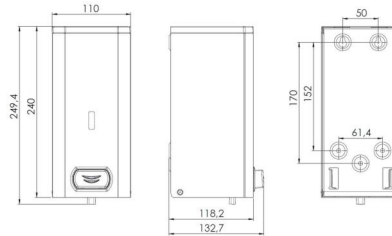

Zeepdispenser 1500 ml RVS wit, DJ0031

Product sheet

Zeepdispenser voor wandmontage. Met RVS drukknop voor het doseren van de vulgoederen. Met veerslot en Mediclinics sleutel. Met kijkgleuf voor inhoudscontrole. Met verwijderbare navulfles. Ook eenvoudig vanaf bovenaf na te vullen. Modulair systeem.

[Bekijk het product online](#)

Technische omschrijving

Zeepdispenser voor wandmontage. Met RVS drukknop voor het doseren van de vulgoederen. Met veerslot en Mediclinics sleutel. Met kijkgleuf voor inhoudscontrole. Met verwijderbare navulfles. Ook eenvoudig vanaf bovenaf na te vullen. Modulair systeem.

Specificaties

Garantie	2 jaar na aankoopdatum
Materiaal	RVS
Gewicht	1,25 kg
Inhoud	1500 ml
Vulling	Vloeibare zeep, alcoholgel, lotions en crèmes
Dosering	1,5 ml per slag