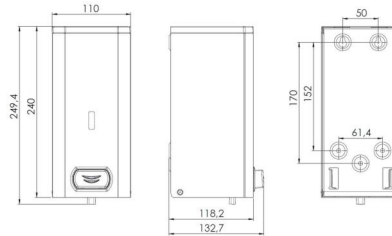

Zeepdispenser 1500 ml RVS zwart, DJ0031B

Product sheet

Zeepdispenser voor wandmontage. Met RVS drukknop voor het doseren van de vulgoederen. Met veerslot en Mediclinics sleutel. Met kijkgleuf voor inhoudscontrole. Met verwijderbare navulfles. Ook eenvoudig vanaf bovenaf na te vullen. Modulair systeem.

[Bekijk het product online](#)

Technische omschrijving

Zeepdispenser voor wandmontage. Met RVS drukknop voor het doseren van de vulgoederen. Met veerslot en Mediclinics sleutel. Met kijkgleuf voor inhoudscontrole. Met verwijderbare navulfles. Ook eenvoudig vanaf bovenaf na te vullen. Modulair systeem.

Specificaties

Garantie	2 jaar na aankoopdatum
Materiaal	RVS
Gewicht	1,25 kg
Inhoud	1500 ml
Vulling	Vloeibare zeep, alcoholgel, lotions en crèmes
Dosering	1,5 ml per slag