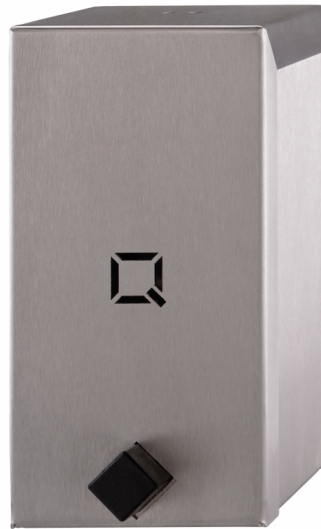

Zeepdispenser 400 ml RVS, QSDR04 SSL

Product sheet

Zeepdispenser voor wandmontage. Met uitgesneden Q aan de voorzijde. Met veerslot, die geopend kan worden met de speciale Qbic-line sleutel. Met zwarte kubistische drukknop voor het doseren van de vloeistof. Met navulfles en zeepomp. Op aanvraag ook te gebruiken met pouches/cartridges. Modulair systeem.

[Bekijk het product online](#)

Technische omschrijving

Zeepdispenser voor wandmontage. Met uitgesneden Q aan de voorzijde. Met veerslot, die geopend kan worden met de speciale Qbic-line sleutel. Met zwarte kubistische drukknop voor het doseren van de vloeistof. Met navulfles en zeepomp. Op aanvraag ook te gebruiken met pouches/cartridges. Modulair systeem.

Specificaties

Garantie	3 jaar na aankoopdatum
Materiaal	RVS Gelaste kap van 1,25 mm
Gewicht	1 kg
Inhoud	400 ml
Vulling	Vloeibare zeep, alcoholgel, lotions en crèmes
Dosering	2 ml per slag