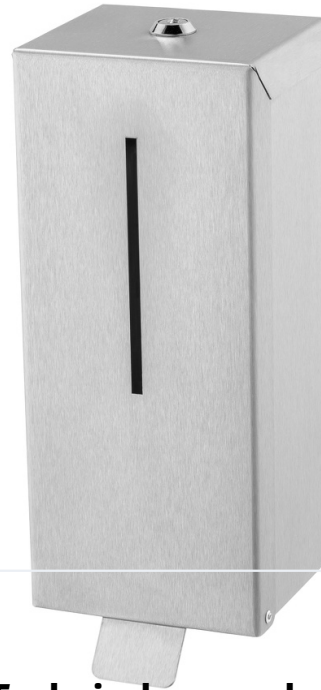

# Zeepdispenser 800 ml RVS, CLS-CS

Product sheet

Zeepdispenser voor wandmontage.

Met zichtvenster voor inhoudscontrole.

Afsluitbaar, slot aan voorzijde.

Cover gaat aan de voorzijde open.

Met RVS duwbeugel voor het doseren van de zeep.

Met navulfles en zeerpomp.

[Bekijk het product online](#)

## Technische omschrijving

Zeepdispenser voor wandmontage. Met zichtvenster voor inhoudscontrole. Afsluitbaar, slot aan voorzijde. †Cover gaat aan de voorzijde open. ‡Met RVS duwbeugel voor het doseren van de zeep. Met navulfles en zeerpomp.