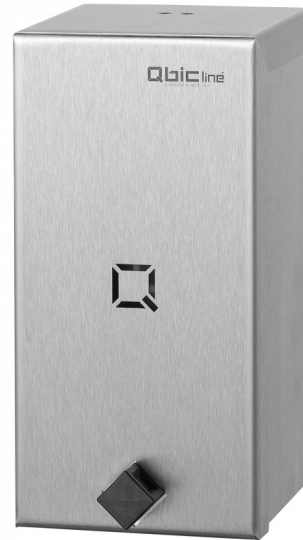

Zeepdispenser 900 ml RVS HQ, QSDR08HQ SSL

Product sheet

Zeepdispenser high quality RVS 316 voor wandmontage. Met uitgesneden Q aan de voorzijde. Met veerslot, die geopend kan worden met de speciale Qbic-line sleutel. Met zwarte kubistische drukknop voor het doseren van de vloeistof. Met navulfles en zeppomp. Op aanvraag ook te gebruiken met pouches/cartridges. Modulair systeem.

[Bekijk het product online](#)

Technische omschrijving

Zeepdispenser high quality RVS 316 voor wandmontage. Met uitgesneden Q aan de voorzijde. Met veerslot, die geopend kan worden met de speciale Qbic-line sleutel. Met zwarte kubistische drukknop voor het doseren van de vloeistof. Met navulfles en zeppomp. Op aanvraag ook te gebruiken met pouches/cartridges. Modulair systeem.

Specificaties	
Garantie	3 jaar na aankoopdatum
Materiaal	RVS 316 Gelaste kap van 1,25 mm
Gewicht	1,5 kg
Inhoud	900 ml
Vulling	Vloeibare zeep, alcoholgel, lotions en crèmes
Dosering	2 ml per slag