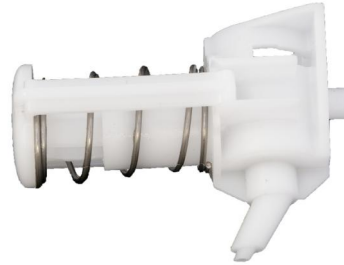

# Zeepdispenser POUCH 800 ml

## RVS/kunststof zwart, PQXSoap9P

Zeepdispenser voor wandmontage. Met push cover, duwrichting naar de muur, voor het doseren van de vulgoederen. Met slot en zwarte PQX sleutel. Met 2 transparante vensters aan de zijkanten voor inhoudscontrole. Met pouch adapter en zeep pomp. Op aanvraag ook te gebruiken met navulfles. Modulair systeem.

### Technische omschrijving

Zeepdispenser voor wandmontage. Met push cover, duwrichting naar de muur, voor het doseren van de vulgoederen. Met slot en zwarte PQX sleutel. Met 2 transparante vensters aan de zijkanten voor inhoudscontrole. Met pouch adapter en zeep pomp. Op aanvraag ook te gebruiken met navulfles. Modulair systeem.

Specificaties	
<b>Garantie</b>	2 jaar na aankoopdatum
<b>Materiaal</b>	RVS voorzijde, ABS kunststof zijkanten
<b>Gewicht</b>	0,6 kilo
<b>Inhoud</b>	800 ml
<b>Vulling</b>	Pouch met vloeibare zeep, alcoholgel, lotions of crèmes
<b>Dosering</b>	2 ml per slag