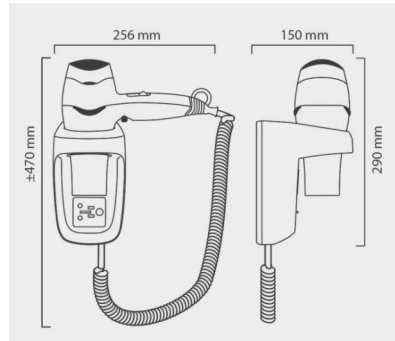

Haardroger zilver/zwart, Excel 1600 Shaver Silver

Product sheet

In elke vakkundig ingerichte sanitaire ruimte, is een professionele haardroger onmisbaar. Als u belang hecht aan kwaliteit en stijl is de keus voor de Valera-lijn snel gemaakt. Deze fraaie haardroger, gewild om zijn gestileerde design, is bruikbaar voor zowel mannen als vrouwen. De speciale shaveraansluiting aan de onderzijde van de houder, is geschikt voor alle soorten scheerapparaten. De droger is voorzien van zes verschillende schakelcombinaties tussen luchtsnelheid en temperatuur. Heeft u de keus voor de Valera-lijn al gemaakt? Vraag dan nu de offerte aan.

[Bekijk het product online](#)

Technische omschrijving

Wandhaardroger RVS look met zwart spiraalsnoer en shaver aansluiting. Met 2 standen voor de luchtopbrengst, 3 standen voor de temperatuur en koude luchtstand. 6 Schakelcombinaties. Met verwisselbare luchtfilter en aan/uit schakelaar. Wandhouder met: Aan/uit veiligheidsschakelaar, Veiligheidstransformator, Scheerstopcontact (110-120 V & 220-240 V), IP20

Specificaties	
Garantie	1 jaar na aankoopdatum
Materiaal	Kunststof
Gewicht	1,4 kg
Wattage	1600 Watt