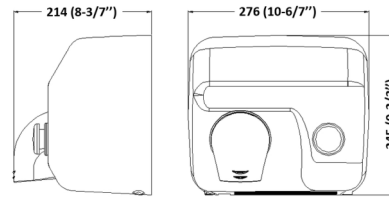

[Bekijk het product online](#)

Technische omschrijving

Handdroger automatisch 2250 Watt voor wandmontage.
 †Met†draaibare†tuit.†Bruto†luchtopbrengst†ca.†130 liter†p/sec.†Luchtsnelheid: 100 km/u.†Luchttemperatuur 50C.†Droogtijd: 29†seconden.68 dB.†

Specificaties	
Garantie	2 jaar na aankoopdatum
Materiaal	Staal
Gewicht	4,65 kg
Wattage	2250 Watt