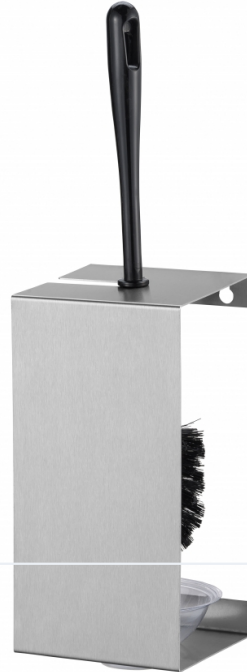

Toiletborstelhouder RVS, CLT-CS

Product sheet

Maak uw sanitaire inrichting compleet met de toiletborstelhouder van Basicline. Deze toiletborstelhouder voor wandmontage heeft een neutrale, onopvallende uitstraling en past daardoor in vrijwel elk interieur. Door de strakke vormgeving is de borstel niet meteen zichtbaar voor gasten. De kunststof zwarte toiletborstel en transparant witte opvangschaal zijn gemakkelijk te verwisselen met het oog op hygiëne en reiniging. De borstel is zowel links als rechts uit de houder te nemen. Wie de toiletborstelhouder omdraait, kan hem dus ook van de andere kant gebruiken. De houder is extra vandaalbestendig door de robuuste 4 punts-bevestiging. Bent u op zoek naar een voordelige, onopvallende en complete toiletborstelhouder voor uw sanitaire inrichting? Vraag dan snel een offerte aan! Neutrale vormgeving en vandaalbestendig. Onopvallend en...

[Bekijk het product online](#)

Technische omschrijving

RVS toiletborstelhouder voor wandmontage. Met kunststof zwarte toiletborstel en transparant witte opvangschaal. Borstel is links of rechts uitneembaar. Vandaalbestendige 4 punts-bevestiging.