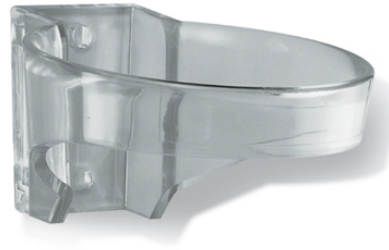

Wandhouder chroom, Jolly Chrome

Product sheet

Een losliggende f`hn kan voor veel ongemak zorgen. Met de ringvormige wandhouder van Valera treft u een handige en subtiele opbergmogelijkheid voor uw haardroger. Deze ringvormige wandhouder is speciaal ontworpen voor de modellen Excel PRO 1800 of voor een Action 1200. De chromen ring is met twee schroeven eenvoudig op de wand te bevestigen. Hecht u waarde aan een schone en opgeruimde hotelkamer zonder rondslingerende accessoires? Kies dan voor deze ringvormige wandhouder voor uw Valera f`hn. Vraag hier de offerte aan.

[Bekijk het product online](#)

Technische omschrijving

Ringvormige wandhouder chroom. Geschikt voor: Excel PRO 1800 / Action 1200 Push

Specificaties

Garantie	1 jaar na aankoopdatum
Materiaal	Chroom
Gewicht	0,1 kg