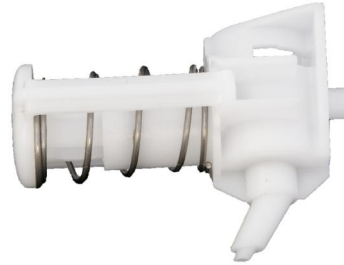

Soap pump PlastiQline (Exclusive)/Qbic-line/Wings

Product sheet

[Bekijk het product online](#)

Technische omschrijving

Soap pump PlastiQline (Exclusive)/Qbic-line/Wings